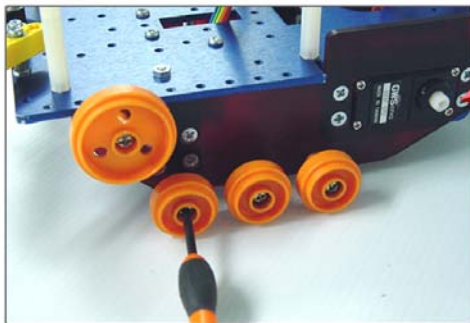

## ชุด R-TANK V1 KIT

ราคา \* 720.-

ชุด MODIFY ET-ROBOT RD2, 877, STAMP P40, LOGO 877

(P-ET-A-00149)

ชุด R-TANK V1 KIT เป็นชุดปรับแต่ง MODIFY ชุด ET-ROBOT ของ อีทีที ให้ปรับเปลี่ยนเป็น ชุดรถถังสายพาน ทำให้สามารถเคลื่อนที่ในสภาพต่างๆ ได้ดีขึ้น พร้อมชุดกันชน LEGO ใช้ปรับแต่งกับ

- ชุด ET-ROBOT RD2, 877, STAMP P40, LOGO 877

- ชุด R-TANK V1 KIT ประกอบด้วย

(1) ชุด 70100 TRACK & WHEEL SET ของ TAMIYA

(2) ชุด R-BASE TANK V1

(3) ชุดล้อ R-WHEEL TANK V1

(4) ชุด R-SERVO MOUNT

(5) ชุด LEGO TECHNIC LIFT ARM 1x9

(6) ชุด LEGO TECHNIC ARM 1x11.5

(7) ชุด LEGO TECHNIC ARM 2x4

(8) ชุด LEGO TECHNIC LIFT ARM 1x3 THIN, TECHNIC AXLE 3 WITH STOP, TECHNIC BUSH

(9) ชุดนี้ใช้ในการประกอบ R-TANK V1 KIT

\* ชุด R-TANK V1 KIT จะไม่รวมส่วน ET-ROBOT \*