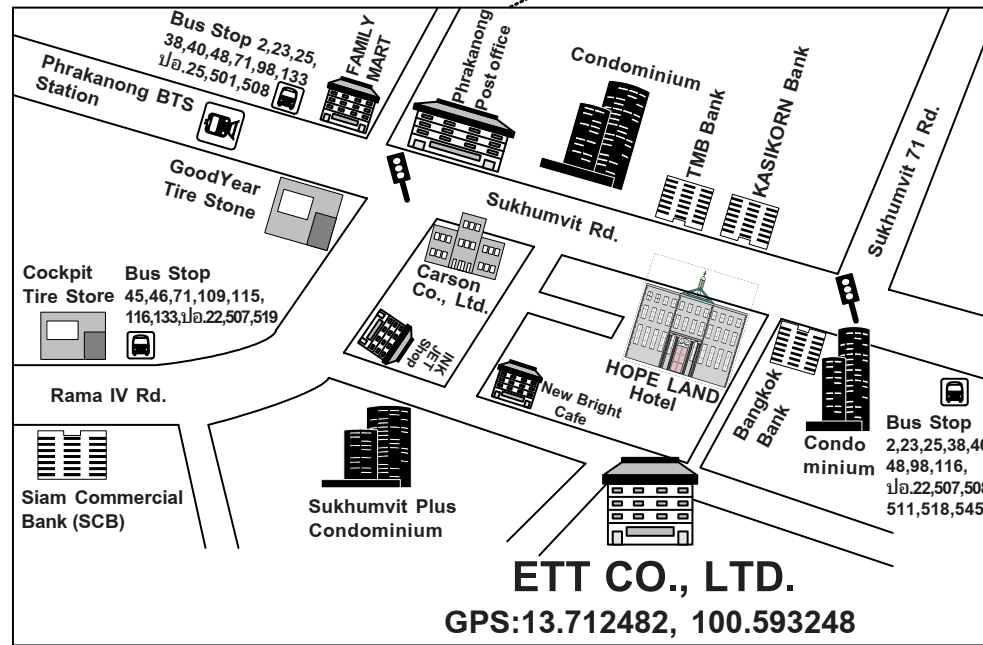

ETT CO., LTD.

1112/96-98 Sukhumvit Rd., Phrakanong, Klongtoey,
Bangkok 10110

Tel:02-7121120 Fax:02-3917216

e-mail : sale@etteam.com www.etteam.com

OPEN HOURS : MONDAY - SATURDAY 9.00-17.00

GPS:13.712482, 100.593248